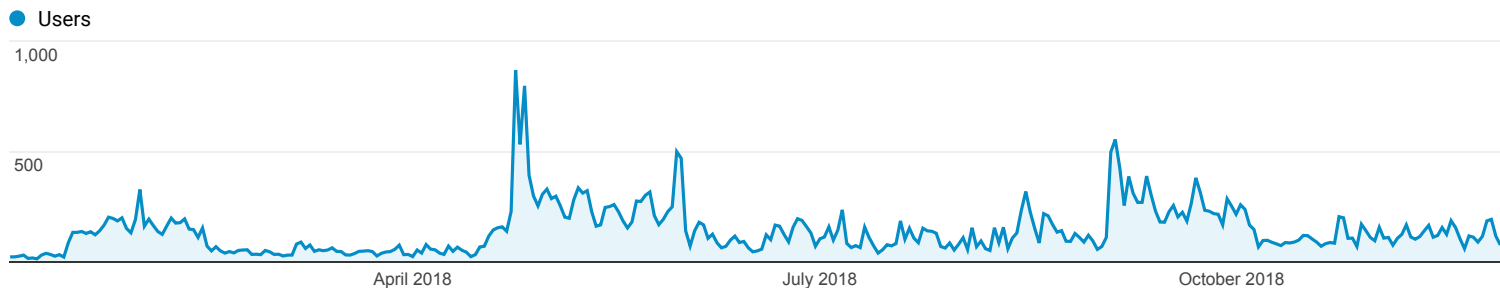

Audience Overview

All Users
100.00% Users

Jan 1, 2018 - Nov 30, 2018

Overview

Language	Users	% Users
1. en-us	36,048	92.31%
2. en-gb	777	1.99%
3. en-ca	568	1.45%
4. fr	364	0.93%
5. (not set)	112	0.29%
6. es-419	94	0.24%
7. fr-fr	89	0.23%
8. es-es	80	0.20%
9. de-de	68	0.17%
10. es-xl	67	0.17%