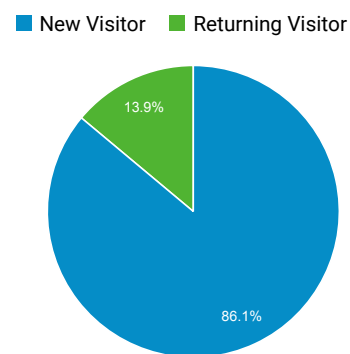

Audience Overview

All Users
100.00% Users

Jan 1, 2018 - Nov 30, 2018

Overview

Language	Users	% Users
1. en-us	36,048	92.31%
2. en-gb	777	1.99%
3. en-ca	568	1.45%
4. fr	364	0.93%
5. (not set)	112	0.29%
6. es-419	94	0.24%
7. fr-fr	89	0.23%
8. es-es	80	0.20%
9. de-de	68	0.17%
10. es-xl	67	0.17%